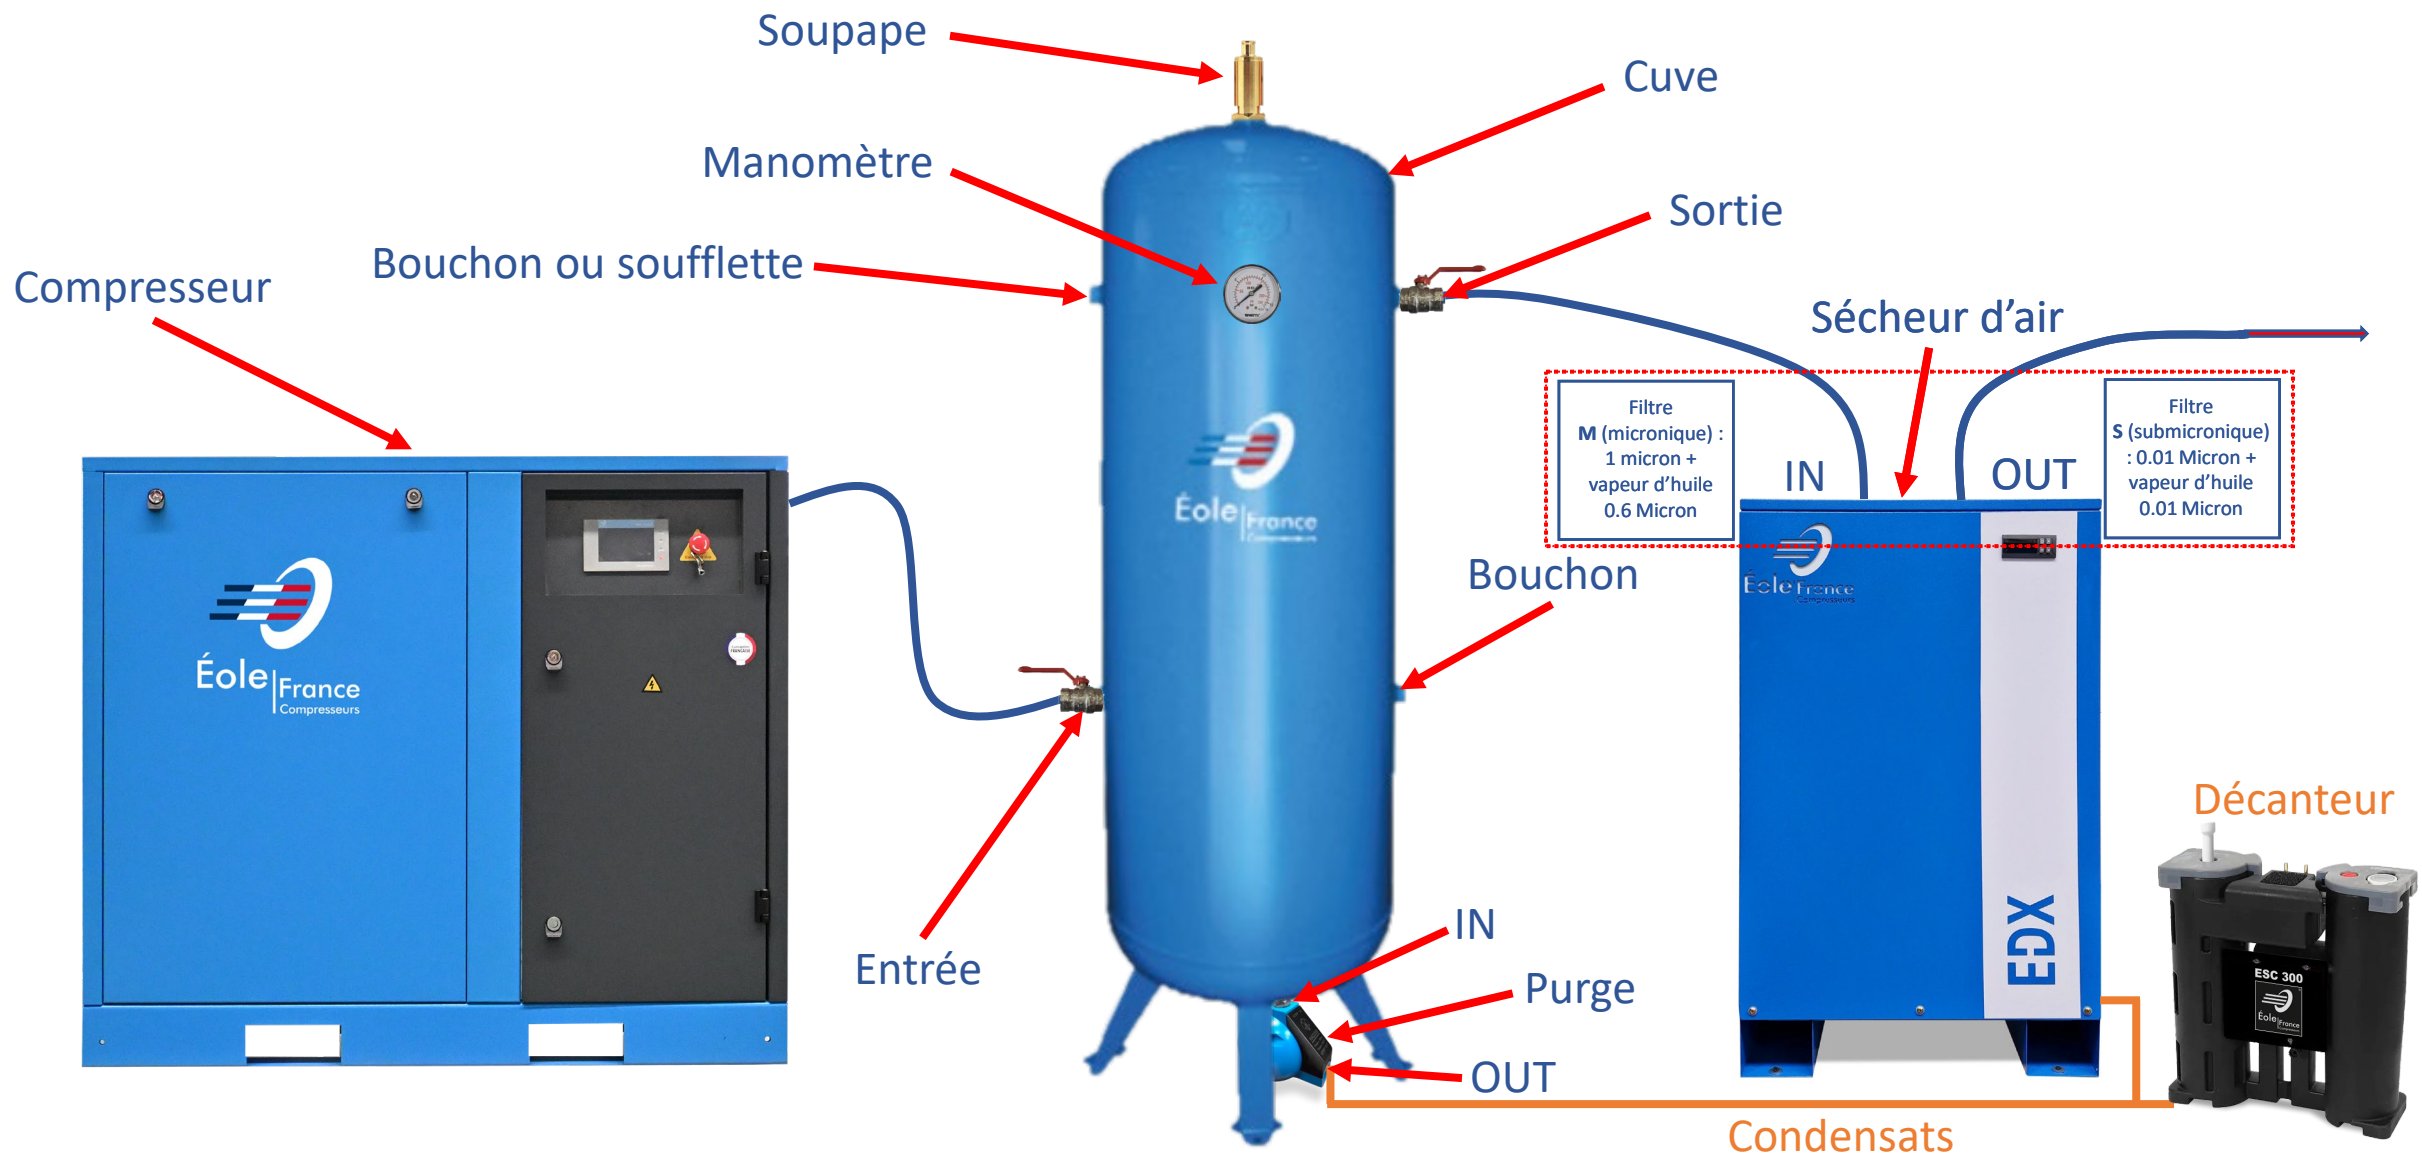

**SIMPLE  
FIABLE  
EFFICACE**

**ÉOLE FRANCE Compresseurs :**  
Tél : + 33 1 64 27 43 90  
Avenue des 22 Arpents  
77 230 Moussy le Neuf

[contact@eolefrance.fr](mailto:contact@eolefrance.fr)  
[www.eolefrance.fr](http://www.eolefrance.fr)