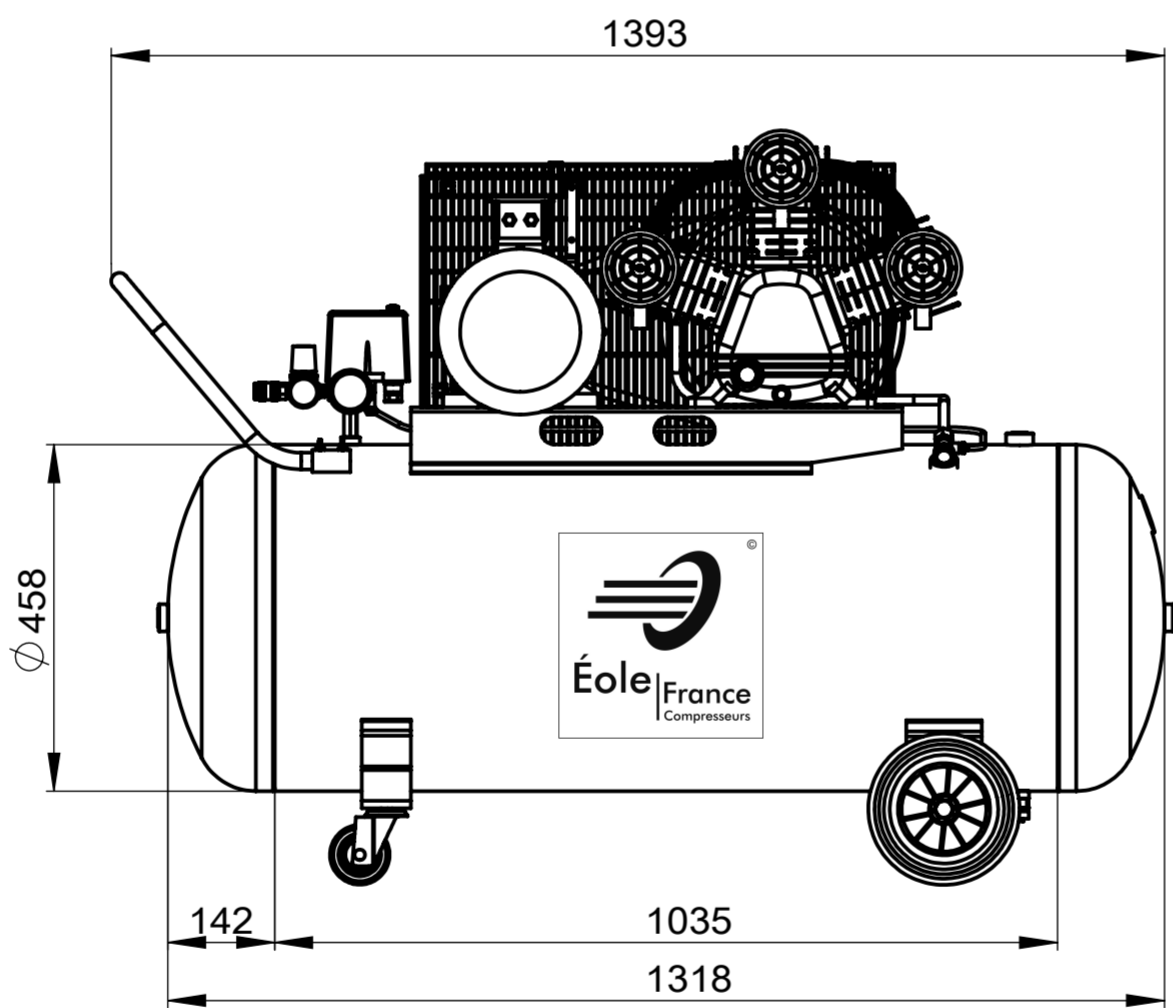

8392AEM030301

GAMME DB

DB-400 / 200 litres