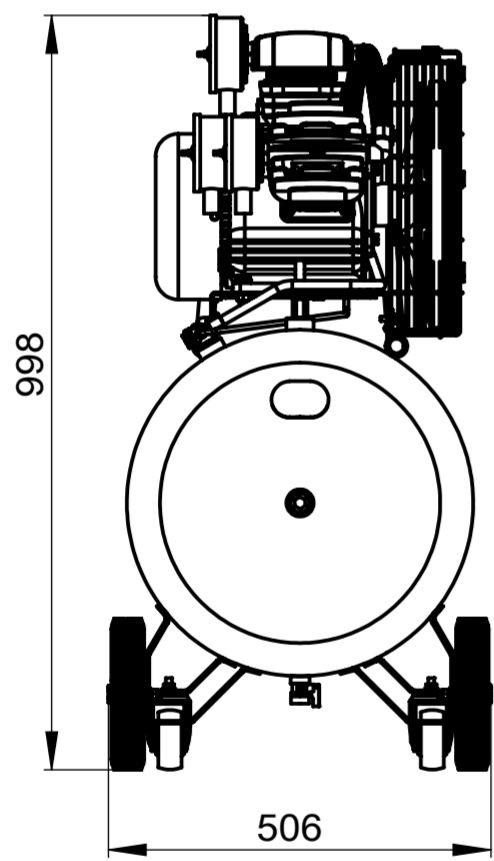

8392AEM030301

GAMME DB

DB-400 / 200 litres