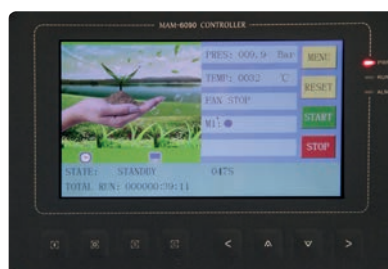

■ Entretien

- Remplacement du filtre à air une fois par an
- Remplacement des courroies à titre préventif tous les 2 ans.
- Échange standard du moteur et de la tête de compression tous les 8 ans.

Contrôleur Éole 6090